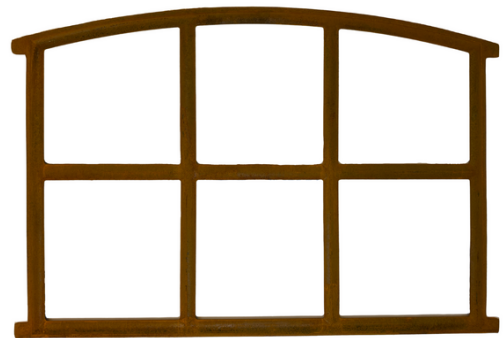

## "NORFOLK"

Nr. 161438

Maße:  
H: 94 x 67,5 cm  
H: 91,5 x 62,5 cm

**129€**

inkl. MwSt.

## "ESSEX"

Nr. 161437

Maße:  
Ø - 43 cm

**69€**

inkl. MwSt.

**"LEEDS"**

Nr. 161435

Maße:  
H: 48 x 33,5 cm  
H: 48 x 30,5 cm

**54,90€**

inkl. MwSt.

**"SURREY"**

Nr. 161439

Maße:  
H: 59 x 88 cm  
H: 59 x 83,5 cm

**69€**

inkl. MwSt.

**"DORSET"**