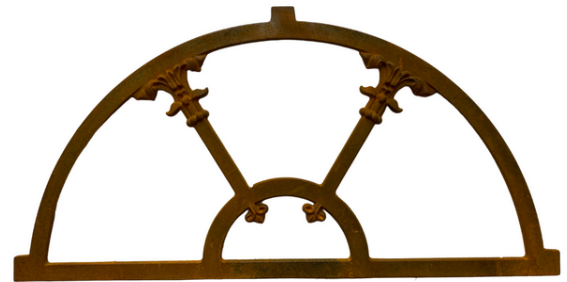

## "CUMBRIA"

Nr. 154941

Maße:  
H: 76 x 50 cm  
H: 73 x 46 cm

**89€**

inkl. MwSt.

## "ESSEX"

Nr. 161437

Maße:  
Ø - 43 cm

**69€**

inkl. MwSt.

**"LEEDS"**

Nr. 161435

Maße:  
H: 48 x 33,5 cm  
H: 48 x 30,5 cm

**54,90€**

inkl. MwSt.

**"SURREY"**

Nr. 161439

Maße:  
H: 59 x 88 cm  
H: 59 x 83,5 cm

**69€**

inkl. MwSt.

**"DORSET"**

Nr. 161436

Maße:  
H: 74,5 x 53,5 cm  
H: 74,5 x 50,5 cm

**79€**

inkl. MwSt.

**"RUTLAND"**

Nr. 162400

Maße:  
H: 35,5 x 70 cm  
H: 33,5 x 66 cm

**69€**